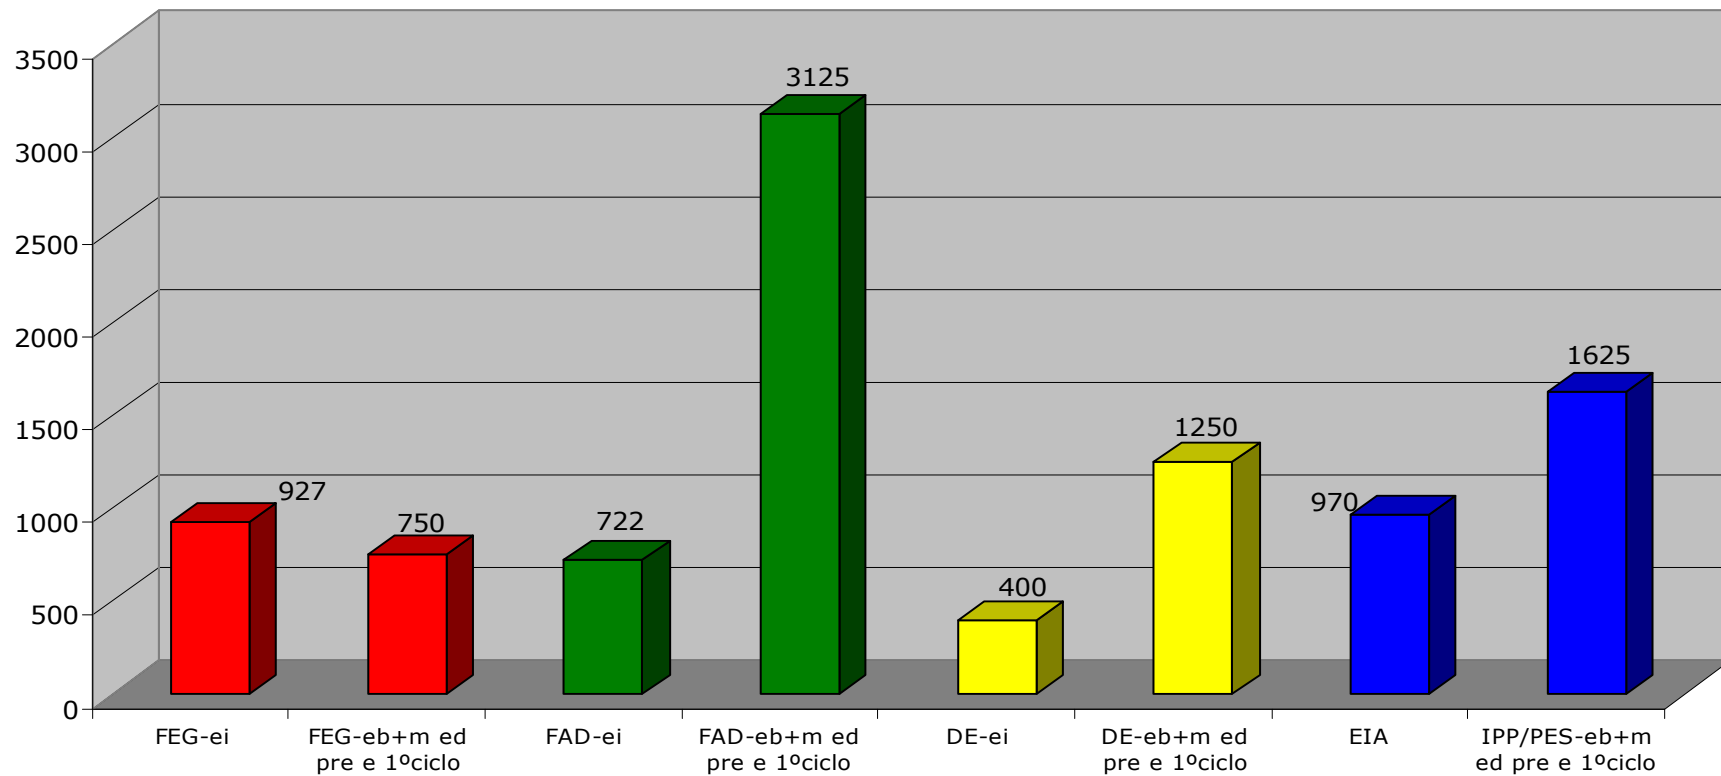

Comparação dos Planos de Estudo

FEG – Formação Educacional Geral ■

FAD – Formação na Área da Docência ■

DE – Didáticas Específicas ■

IPP/PES – Iniciação à Prática de Profissional / Prática de Ensino Supervisionada - Estágio ■

ei – Licenciatura em Educação de Infância – 4 anos

eb+m – Licenciatura em Educação Básica e Mestrado em Educação Pré-Escolar – 3anos + 1ano

Comparação dos Planos de Estudo

FEG – Formação Educacional Geral ■

FAD – Formação na Área da Docência ■

DE – Didáticas Específicas ■

IPP/PES – Iniciação à Prática de Profissional / Prática de Ensino Supervisionada - Estágio ■

ei – Licenciatura em Educação de Infância – 4 anos

eb+m – Licenciatura em Educação Básica e Mestrado em Educação Pré-Escolar e Ensino do 1º Ciclo do Ensino Básico – 3anos + 1ano e 1 semestre