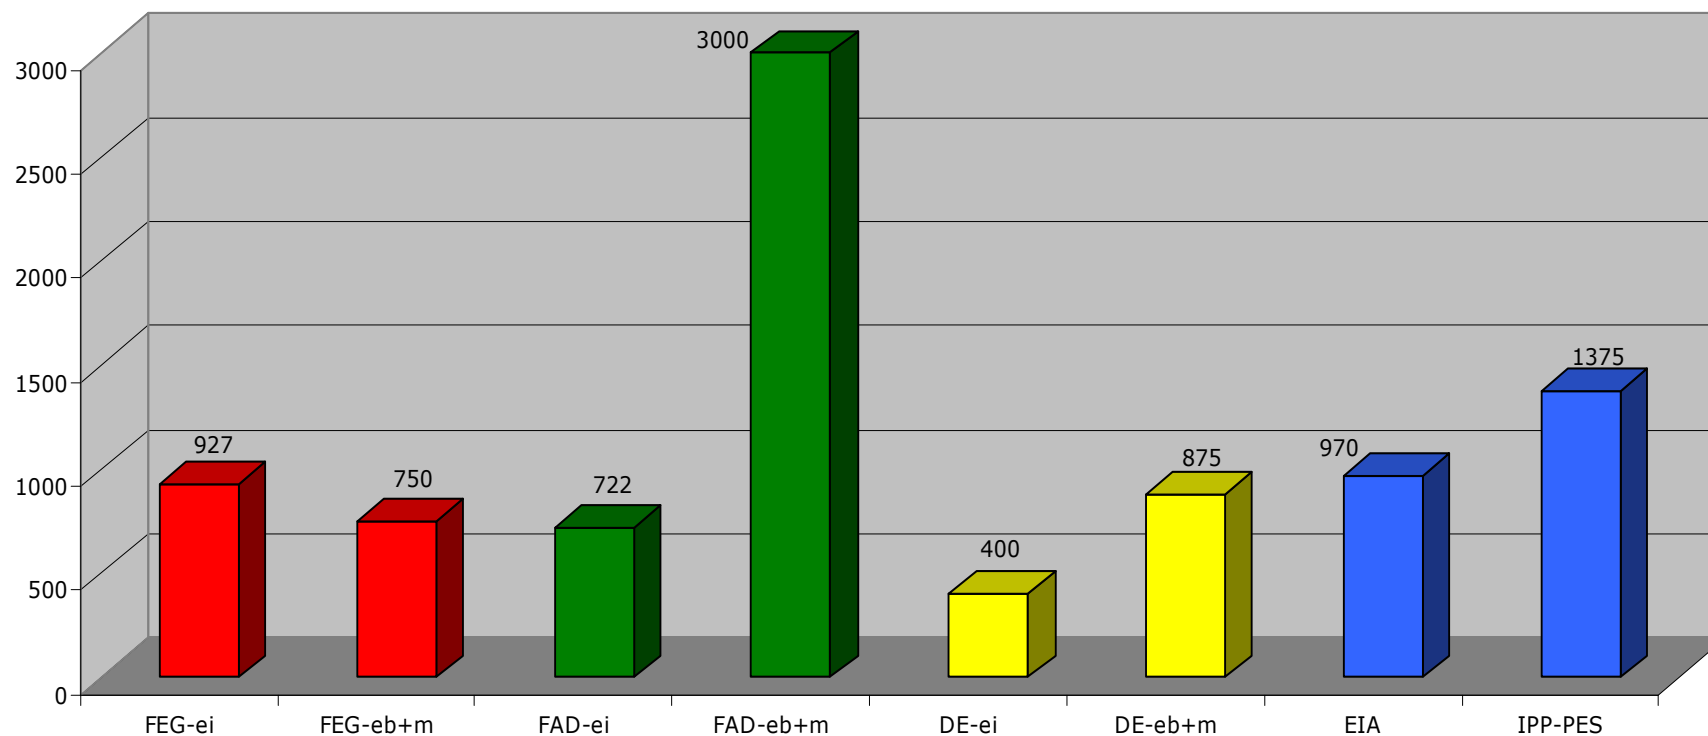

Comparação dos Planos de Estudo

FEG – Formação Educacional Geral ■

FAD – Formação na Área da Docência ■

DE – Didáticas Específicas ■

IPP/PES – Iniciação à Prática de Profissional / Prática de Ensino Supervisionada - Estágio ■

ei – Licenciatura em Educação de Infância – 4 anos

eb+m – Licenciatura em Educação Básica e Mestrado em Educação Pré-Escolar – 3anos + 1ano

Comparação dos Planos de Estudo

FEG – Formação Educacional Geral ■

FAD – Formação na Área da Docência ■

DE – Didáticas Específicas ■

IPP/PES – Iniciação à Prática de Profissional / Prática de Ensino Supervisionada - Estágio ■

ei – Licenciatura em Educação de Infância – 4 anos

eb+m – Licenciatura em Educação Básica e Mestrado em Educação Pré-Escolar e Ensino do 1º Ciclo do Ensino Básico – 3anos + 1ano e 1 semestre